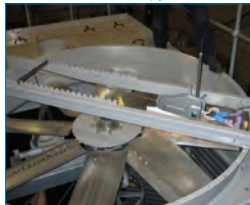

Малая потребность в техобслуживании и легкий осмотр

- Полный доступ к бассейну распределения воды, форсункам и патентованному наполнителю VACross в процессе работы.
- Удобная проверка и техобслуживание возможны без проникновения внутрь установки.
- Большая дверь, открывающаяся внутрь, просторная нагнетательная камера и внутренний мостик*.
- Внутренние сервисные платформы, наружные лестницы и перила*.
- Вентиляторы легко доступны как снаружи, так и изнутри.
- Комбинированные экраны на входе легко снимаются без инструментов.
- Удлиненные смазочные линии* с удобно расположенными смазочными фитингами.
- Система демонтажа механического оборудования* позволяет снимать и устанавливать двигатели или редукторы вентиляторов.

непревзойденный уровень санитарного контроля

- Листы наполнителя VACross снижают загрязнение и имеют телескопическую поддержку, что позволяет легко осуществлять осмотр и очистку пакета наполнителя лист за листом без демонтажа. Наполнитель включает каплеуловители, сертифицированные Eurovent.
- Бассейн холодной воды с наклоном в сторону слива.
- Съёмный сетчатый фильтр, предотвращающий образование воронки.
- Комбинированные экраны на входе защищают воду в бассейне от прямых солнечных лучей и попадания посторонних предметов.
- Крышки* распределительных бассейнов предотвращают загрязнение воды в бассейне мусором и т. д.
- Трубопроводы очистителя бассейна*, которые сводят к минимуму накопление осадка в бассейне холодной воды, можно подключать к системе фильтрации с отводным контуром.
- В бассейне холодной воды может быть установлен люк доступа для удаления загрязнений*.

Система демонтажа механического оборудования*

Крышки распределительного бассейна*

Запатентованный наполнитель VACross, обеспечивающий легкий осмотр и очистку лист за листом

Внутренние сервисные платформы*