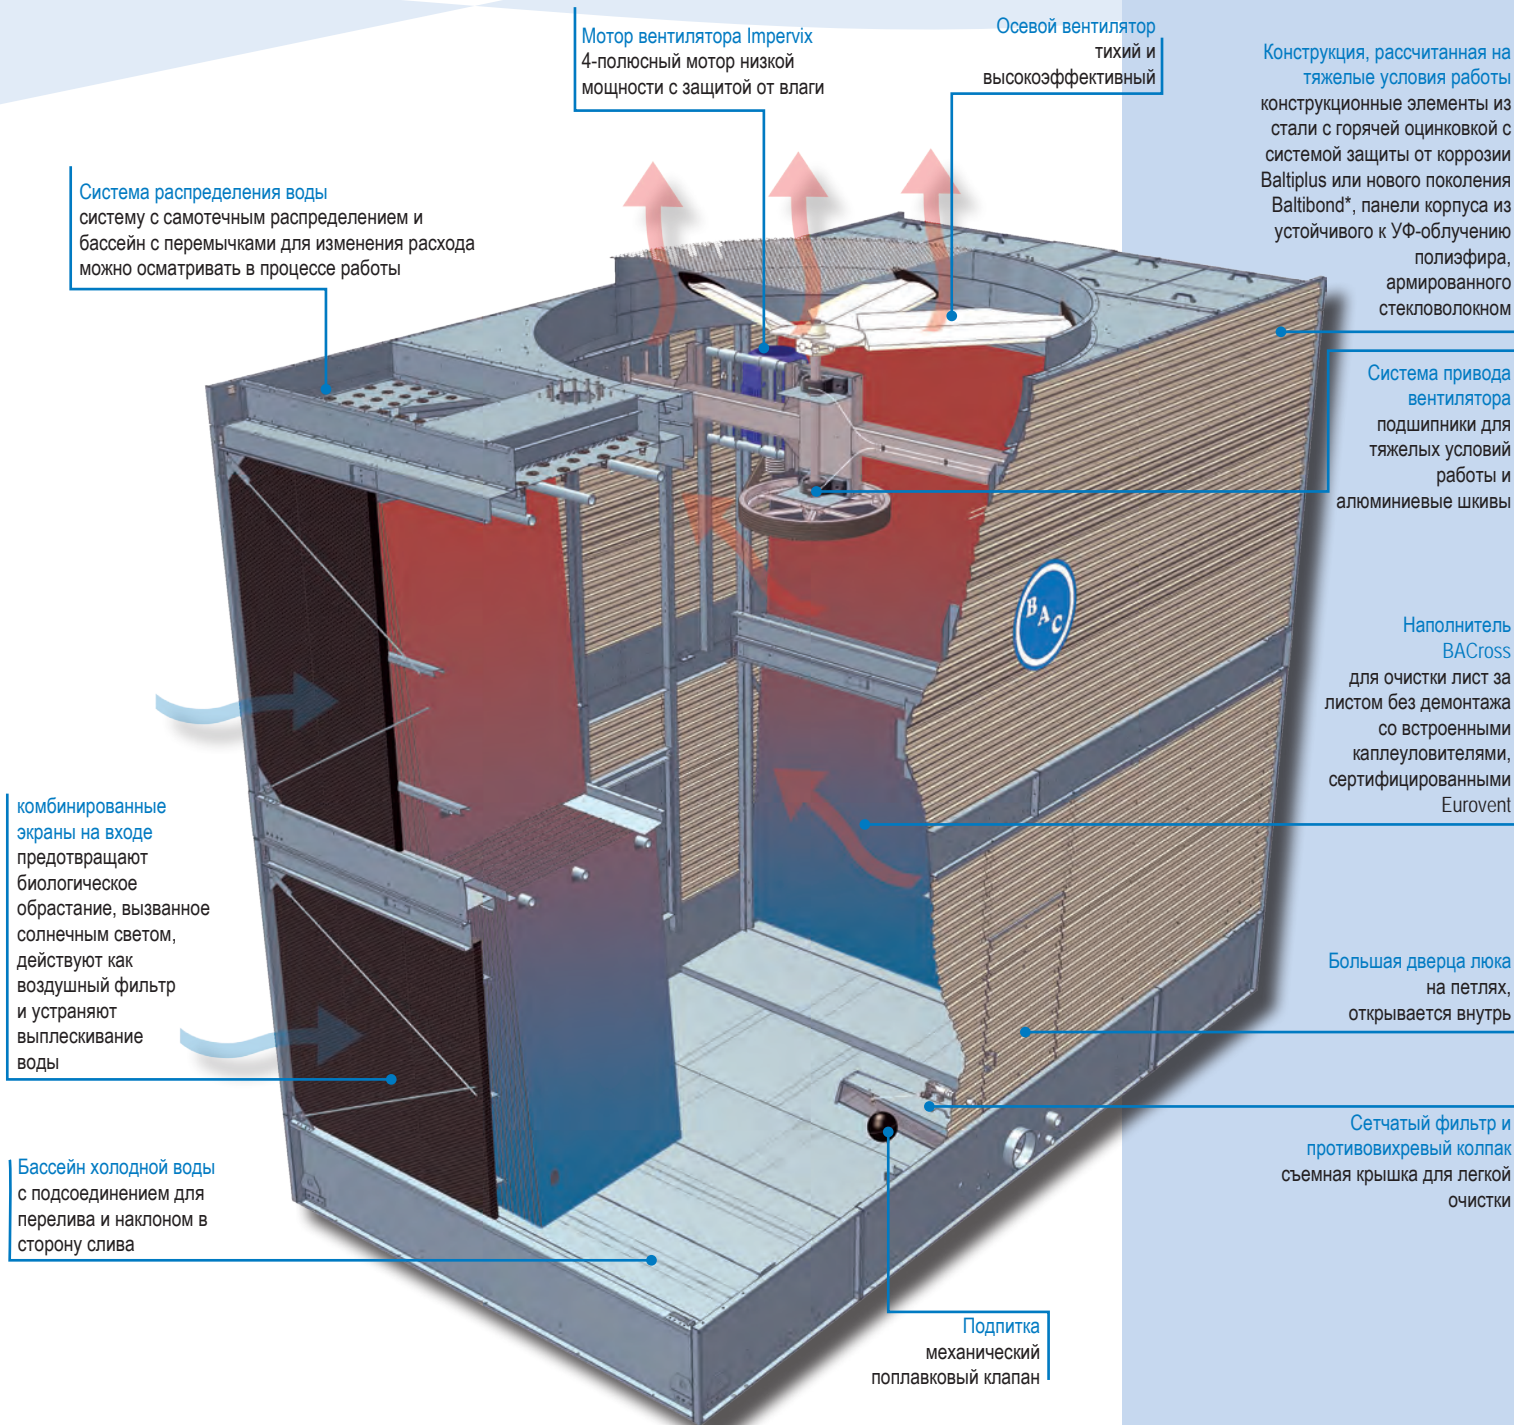

Производительность одного блока 18 - 285 l/s