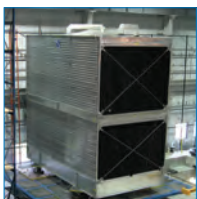

Программы  
3D-конструирования

Научно-исследовательский  
центр площадью 5000 м²

программы подбора и  
моделирования

испытания

высококачественное и  
экологически безопасное  
производство

обслуживание на объекте