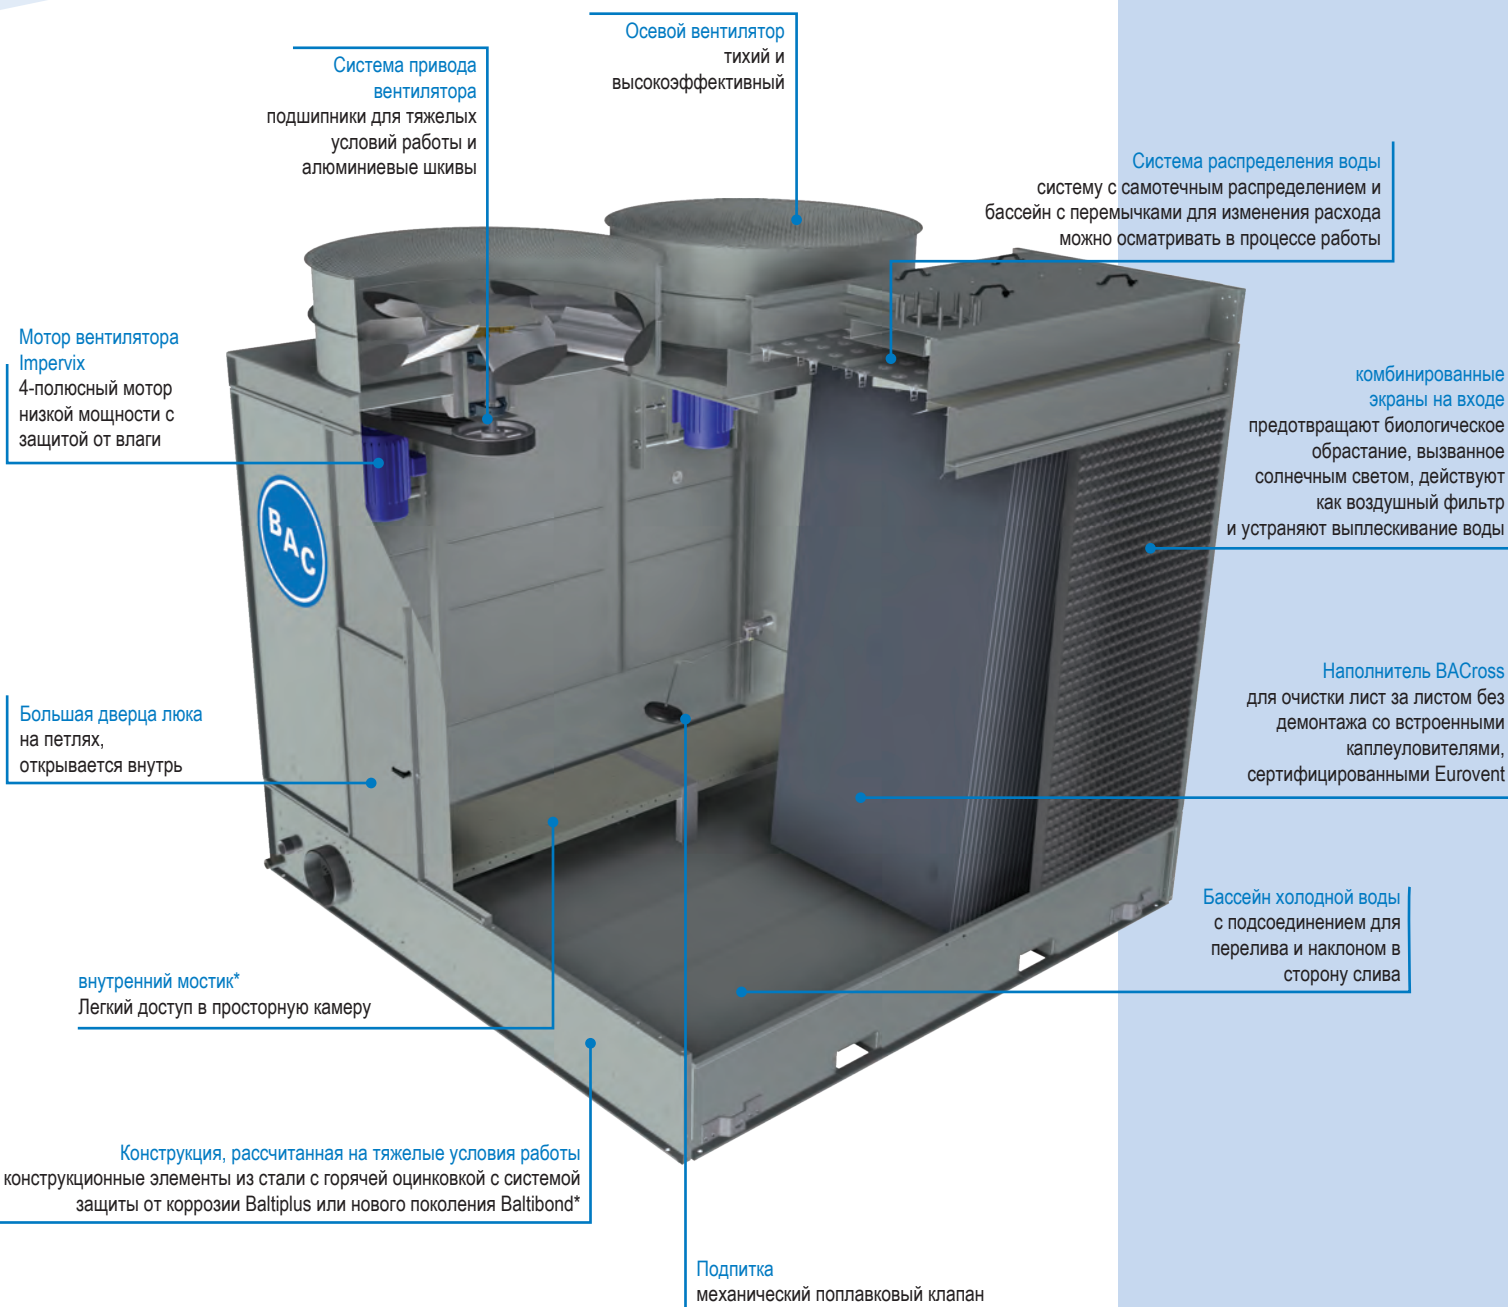

S1500E

Градирни открытого типа

Baltimore Aircoil Company - мировой лидер в производстве оборудования для отвода тепла с широким диапазоном применений. Находясь в непрерывном поиске совершенствования конструкций и производительности, ВАС разработал и довел до совершенства многие особенности, которые во всем мире стали стандартом высшего качества процесса теплоотвода.

Градирни открытого типа S1500E используют энергоэффективные осевые вентиляторы малой шумности, и обладают превосходными особенностями, обеспечивающими легкость в обслуживании и гигиеничность. В случае высоких требований к производительности, Градирни открытого типа S1500E могут быть объединены в многоблочную установку.

Производительность одного блока 8 - 215 l/s